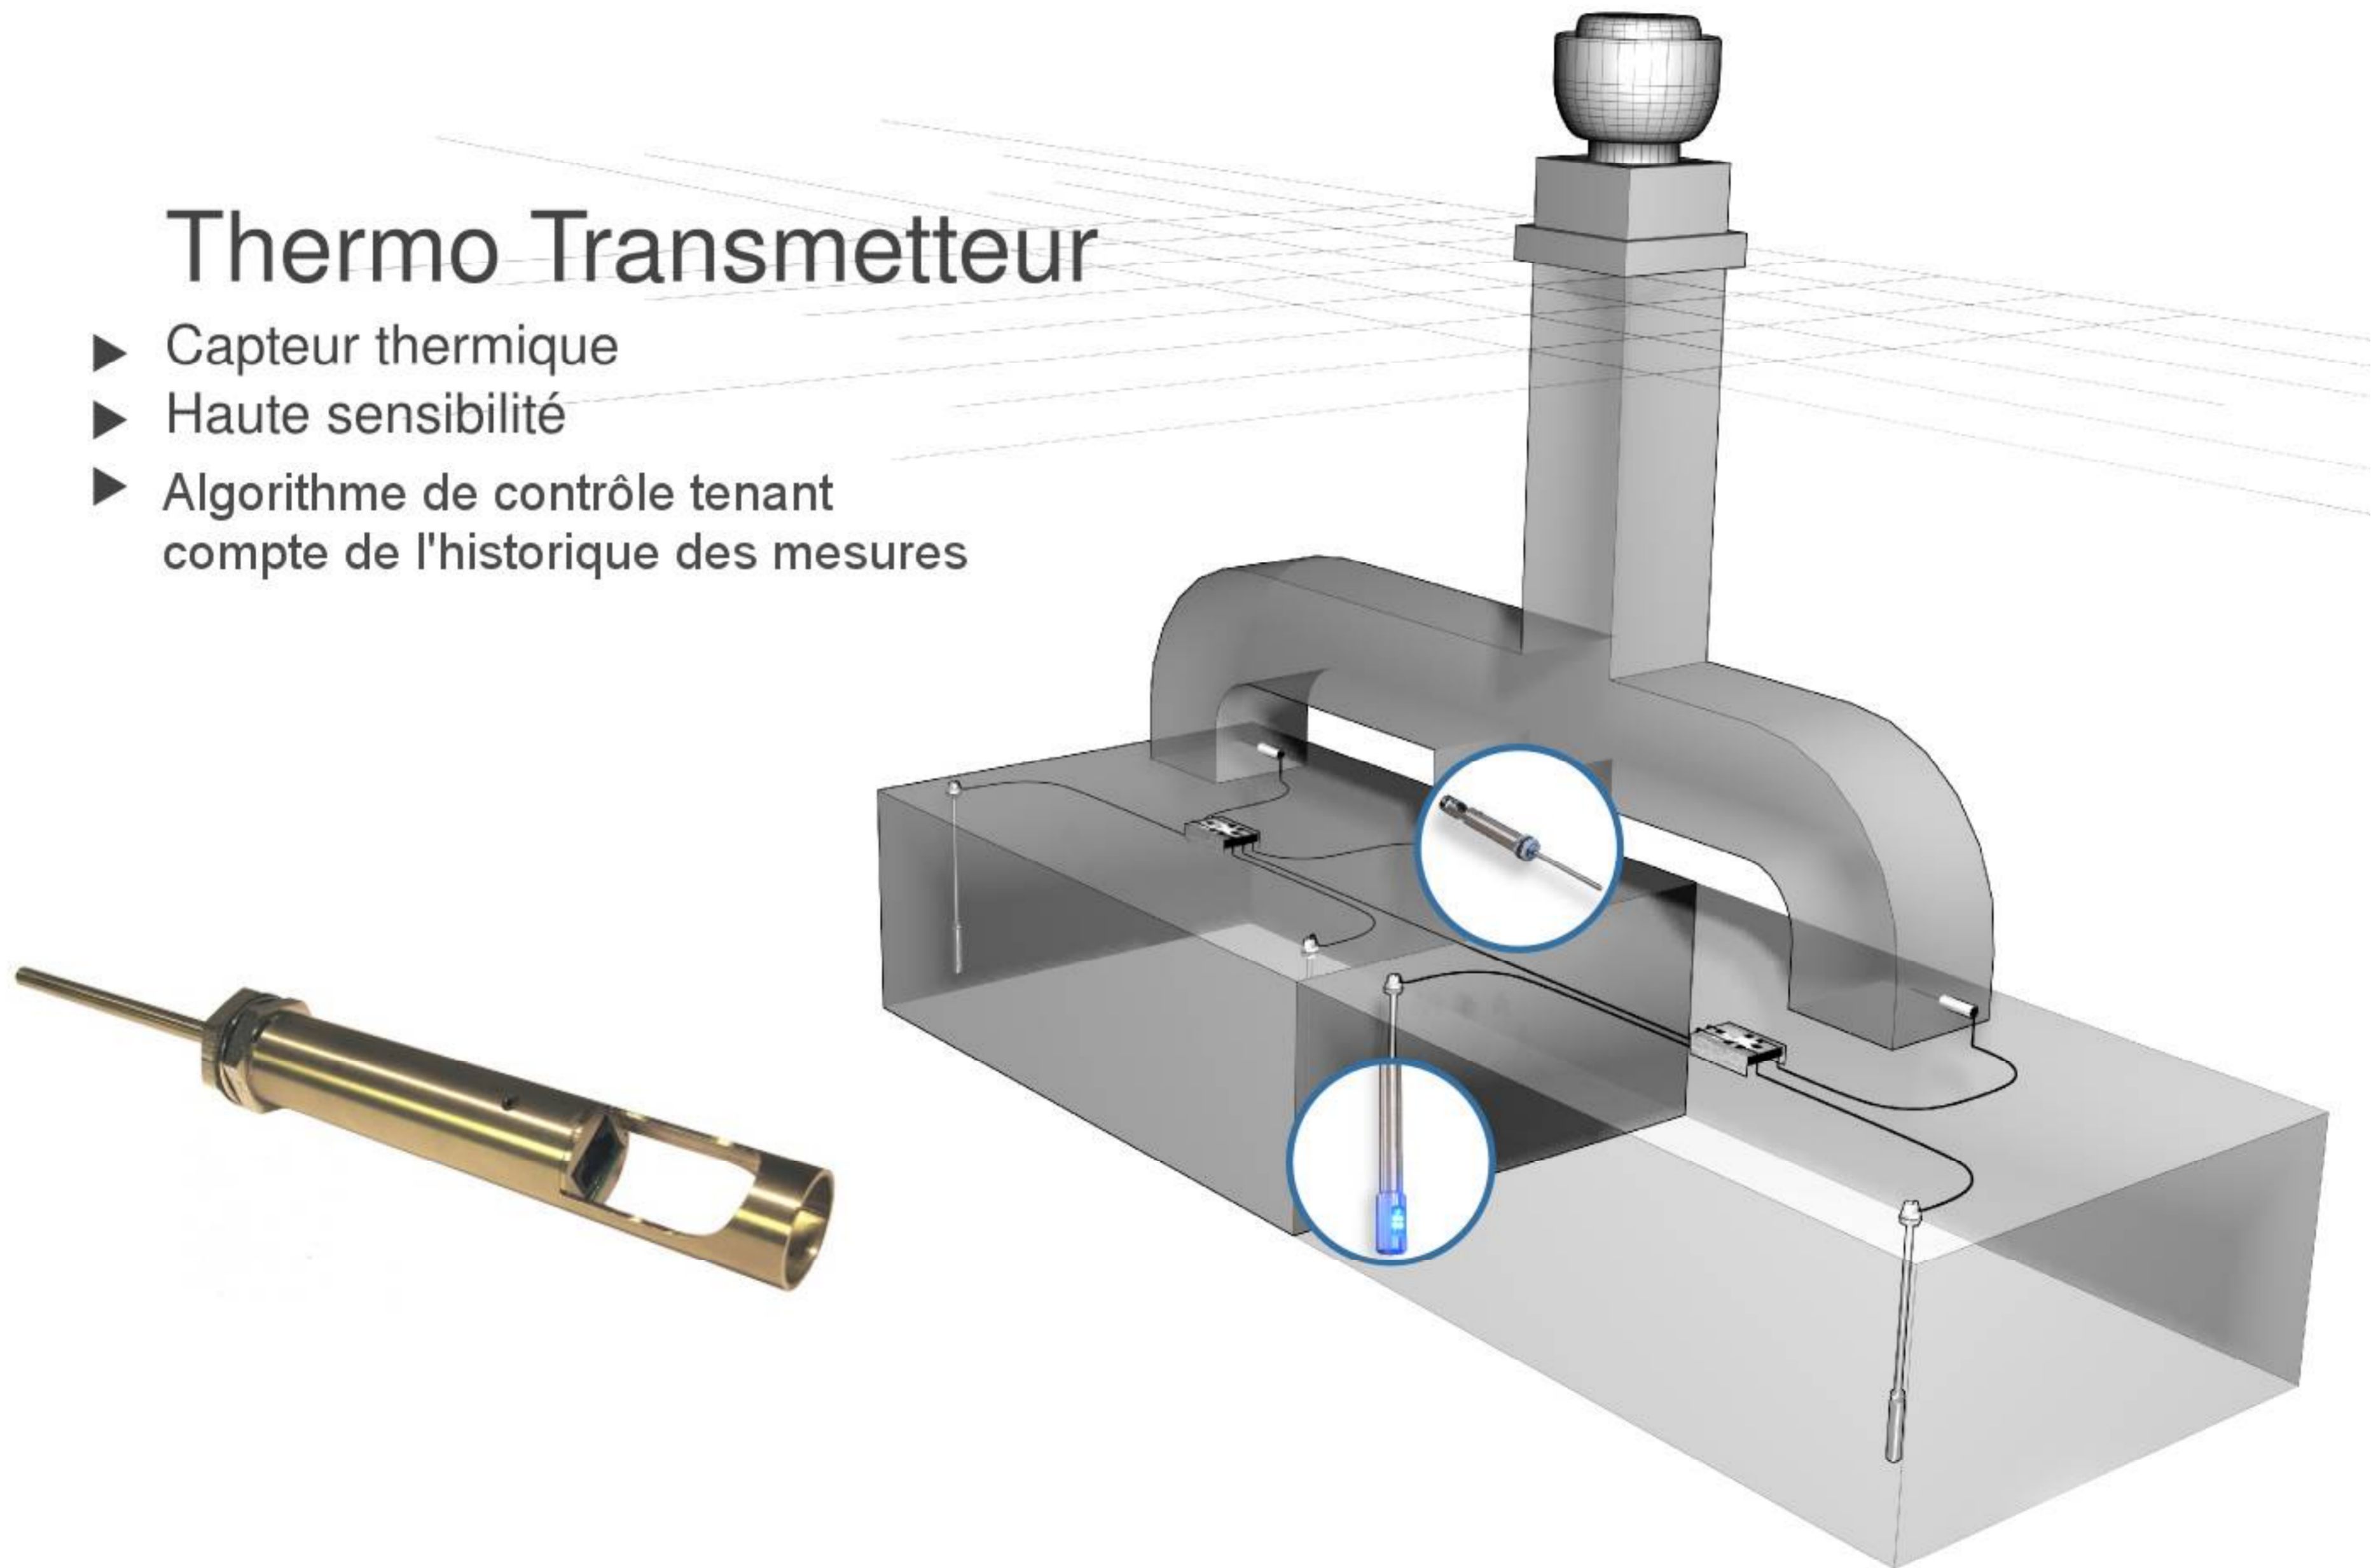

Iris Bleu

- ▶ Capteur optique hybride
- ▶ Haute sensibilité
- ▶ Correction automatique selon la salissure

Thermo Transmetteur

- ▶ Capteur thermique
- ▶ Haute sensibilité
- ▶ Algorithme de contrôle tenant compte de l'historique des mesures

Cerveau

- ▶ Communique avec tout le système
- ▶ Calcule les débits
- ▶ Envoie les résultats

Cervelet

- ▶ Interface usager intuitive
- ▶ Indique l'état du système
- ▶ Contrôle le système

Terminal de Contrôle