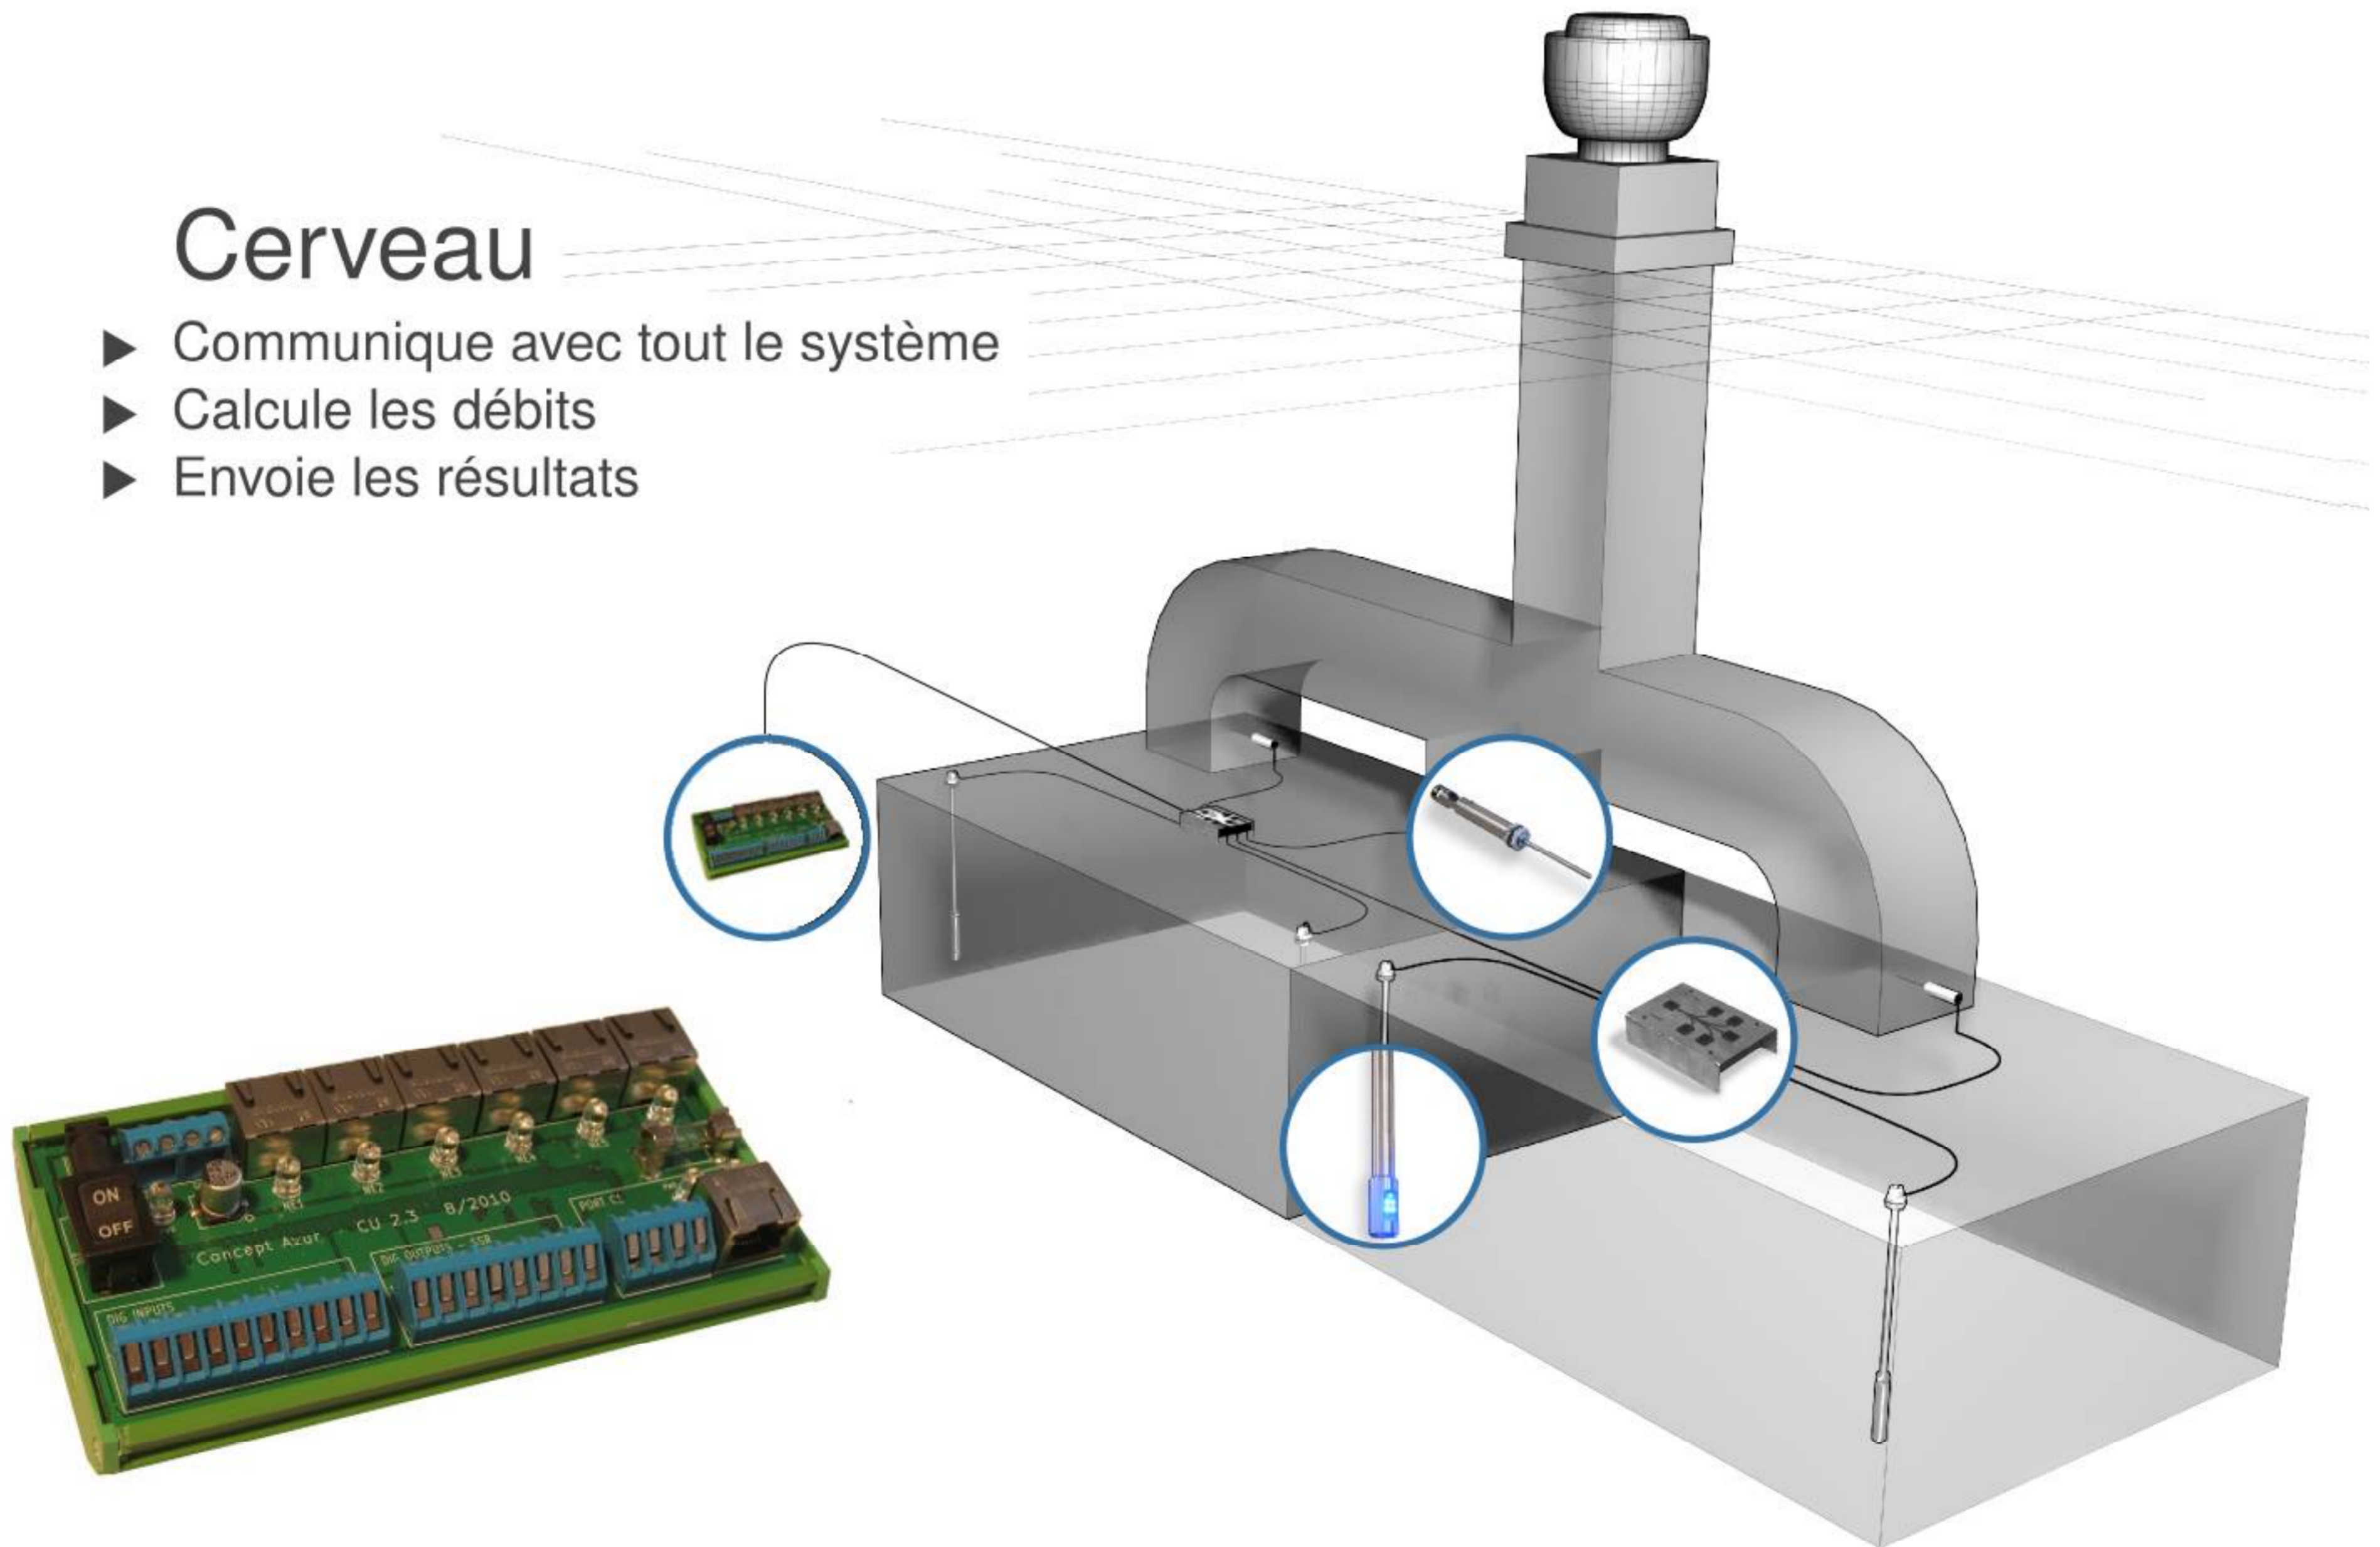

Iris Bleu

- ▶ Capteur optique hybride
- ▶ Haute sensibilité
- ▶ Correction automatique selon la salissure

Thermo Transmetteur

- ▶ Capteur thermique
- ▶ Haute sensibilité
- ▶ Algorithme de contrôle tenant compte de l'historique des mesures

Cerveau

- ▶ Communique avec tout le système
- ▶ Calcule les débits
- ▶ Envoie les résultats

Cervelet

- ▶ Interface usager intuitive
- ▶ Indique l'état du système
- ▶ Contrôle le système

Terminal de Contrôle

- ▶ Contrôle un VFD (évac/comp.)
- ▶ Lecture état VFD (amp. ou vitesse, alarme)
- ▶ Diagnostic de fautes intuitif (DEL)