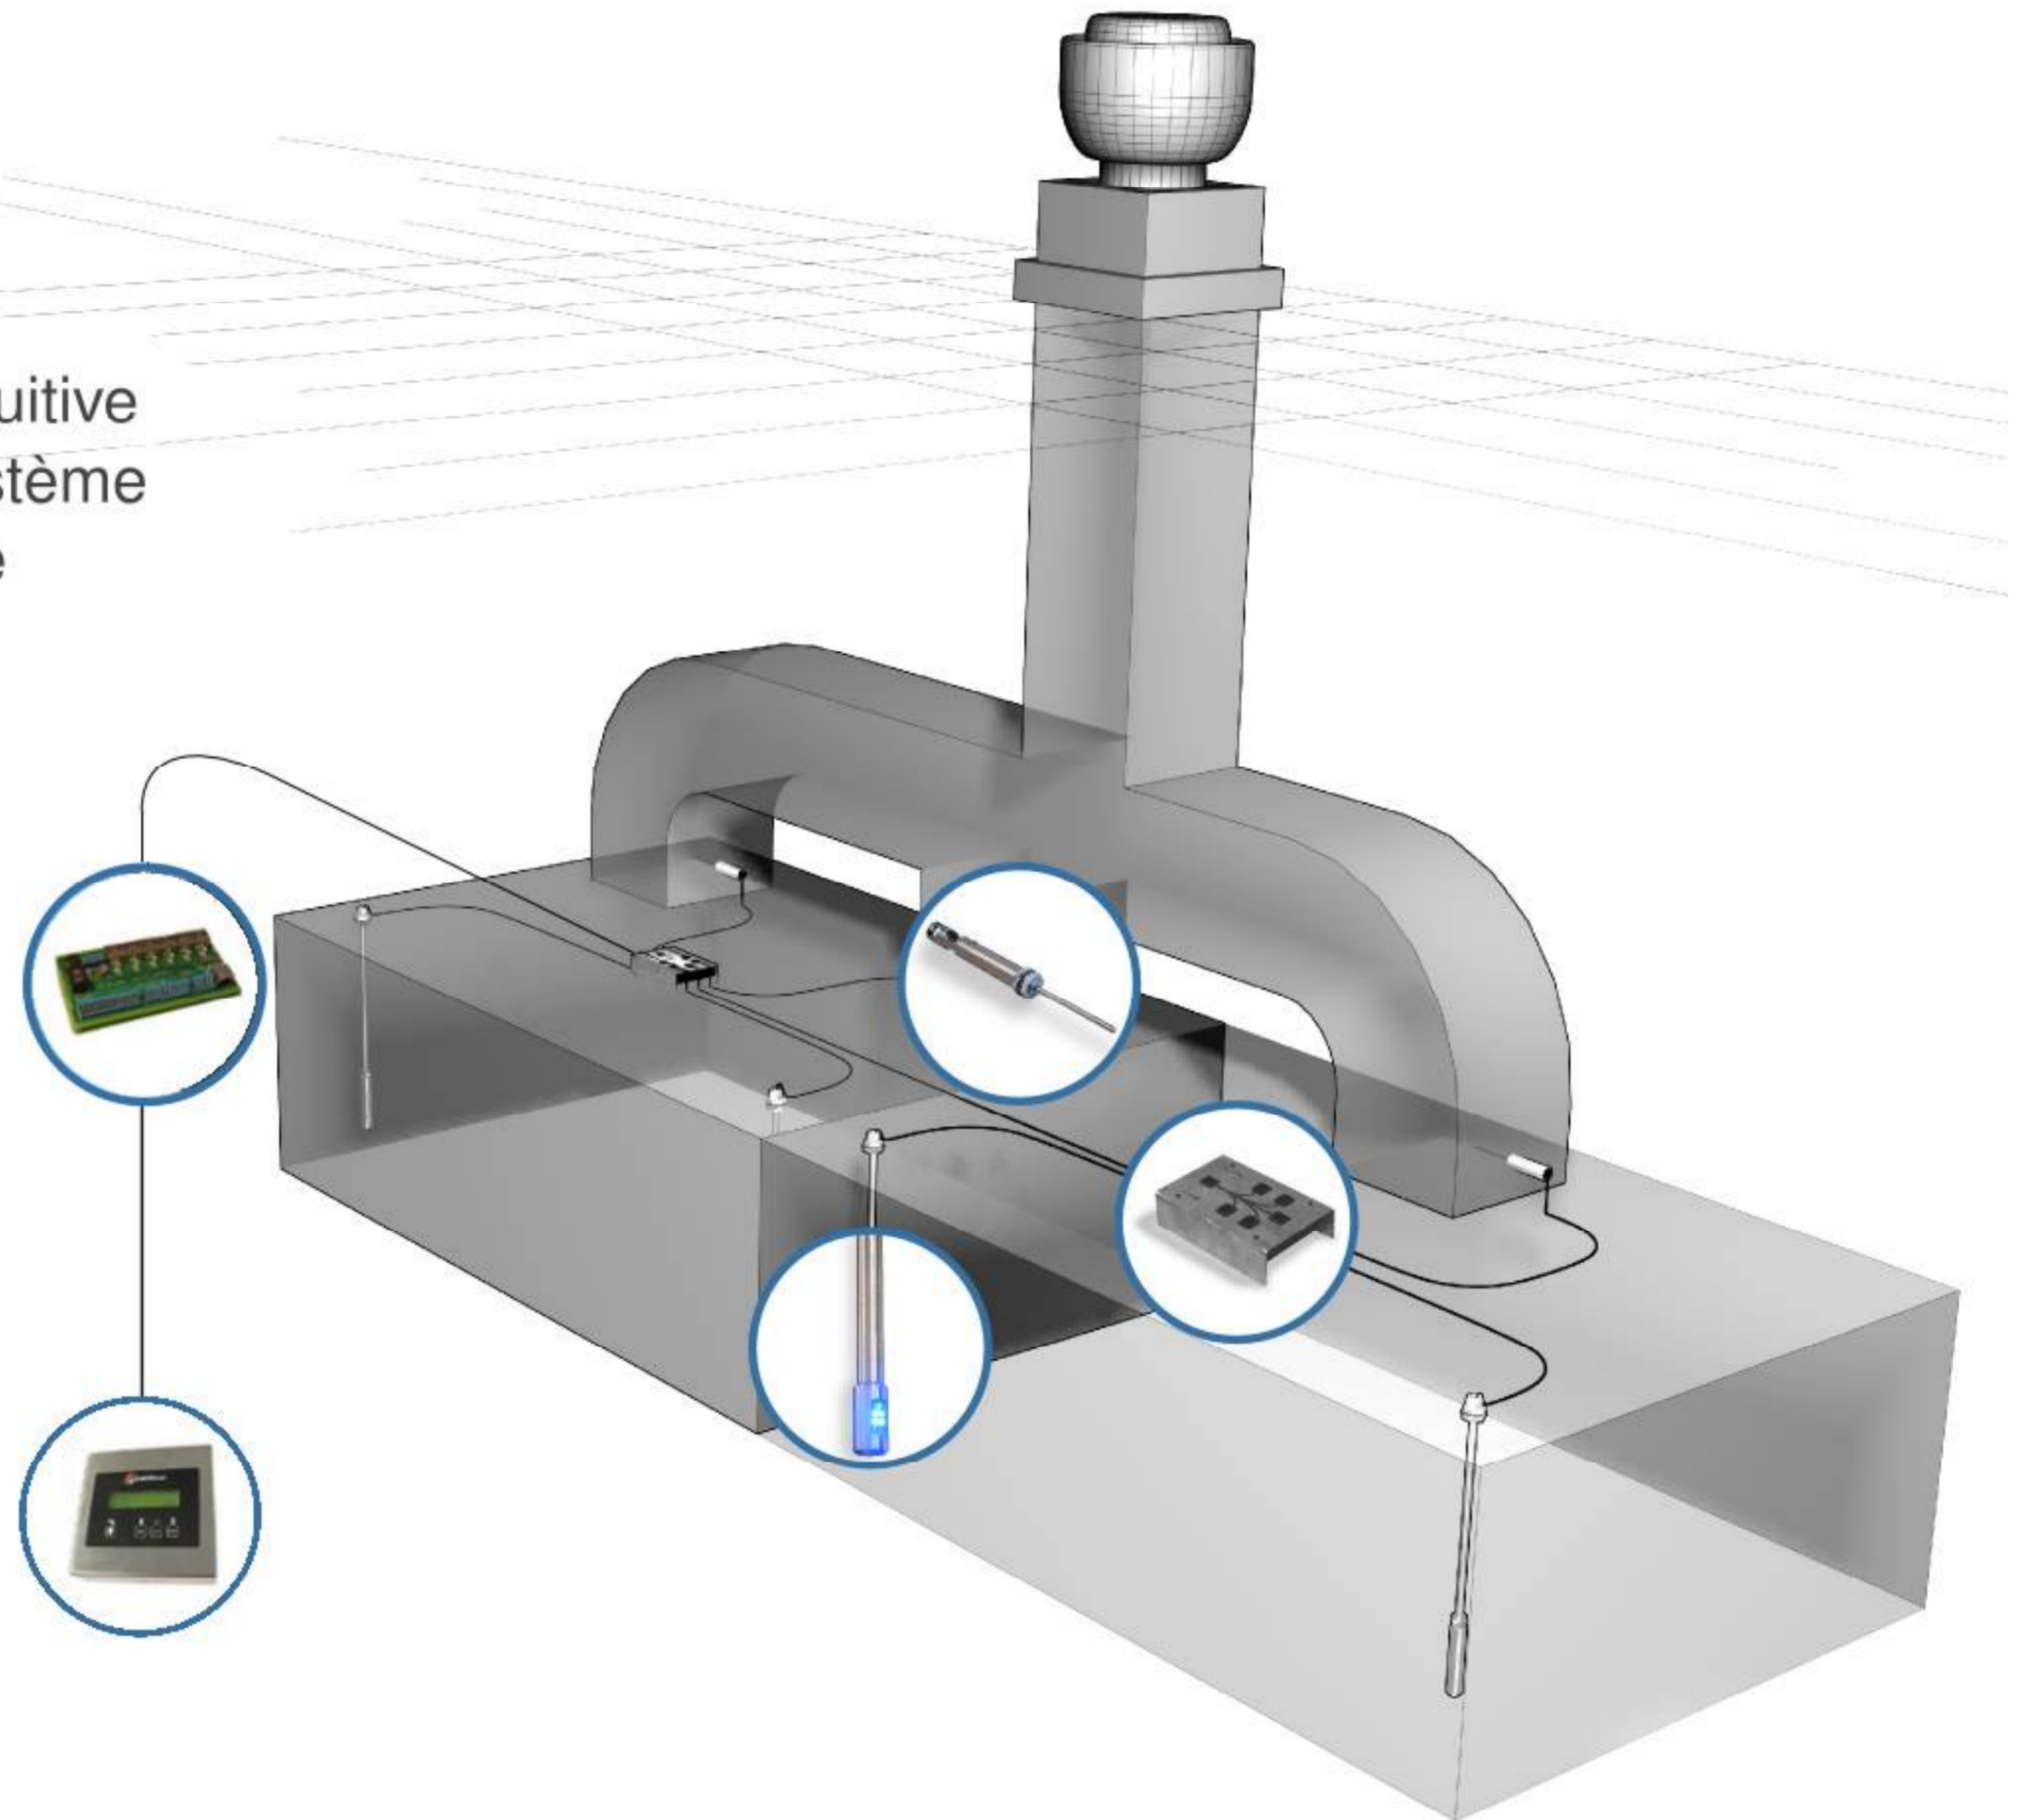

Iris Bleu

- ▶ Capteur optique hybride
- ▶ Haute sensibilité
- ▶ Correction automatique selon la salissure

Thermo Transmetteur

- ▶ Capteur thermique
- ▶ Haute sensibilité
- ▶ Algorithme de contrôle tenant compte de l'historique des mesures

Cerveau

- ▶ Communique avec tout le système
- ▶ Calcule les débits
- ▶ Envoie les résultats

Cervelet

- ▶ Interface usager intuitive
- ▶ Indique l'état du système
- ▶ Contrôle le système

Terminal de Contrôle

- ▶ Contrôle un VFD (évac/comp.)
- ▶ Lecture état VFD (amp. ou vitesse, alarme)
- ▶ Diagnostic de fautes intuitif (DEL)