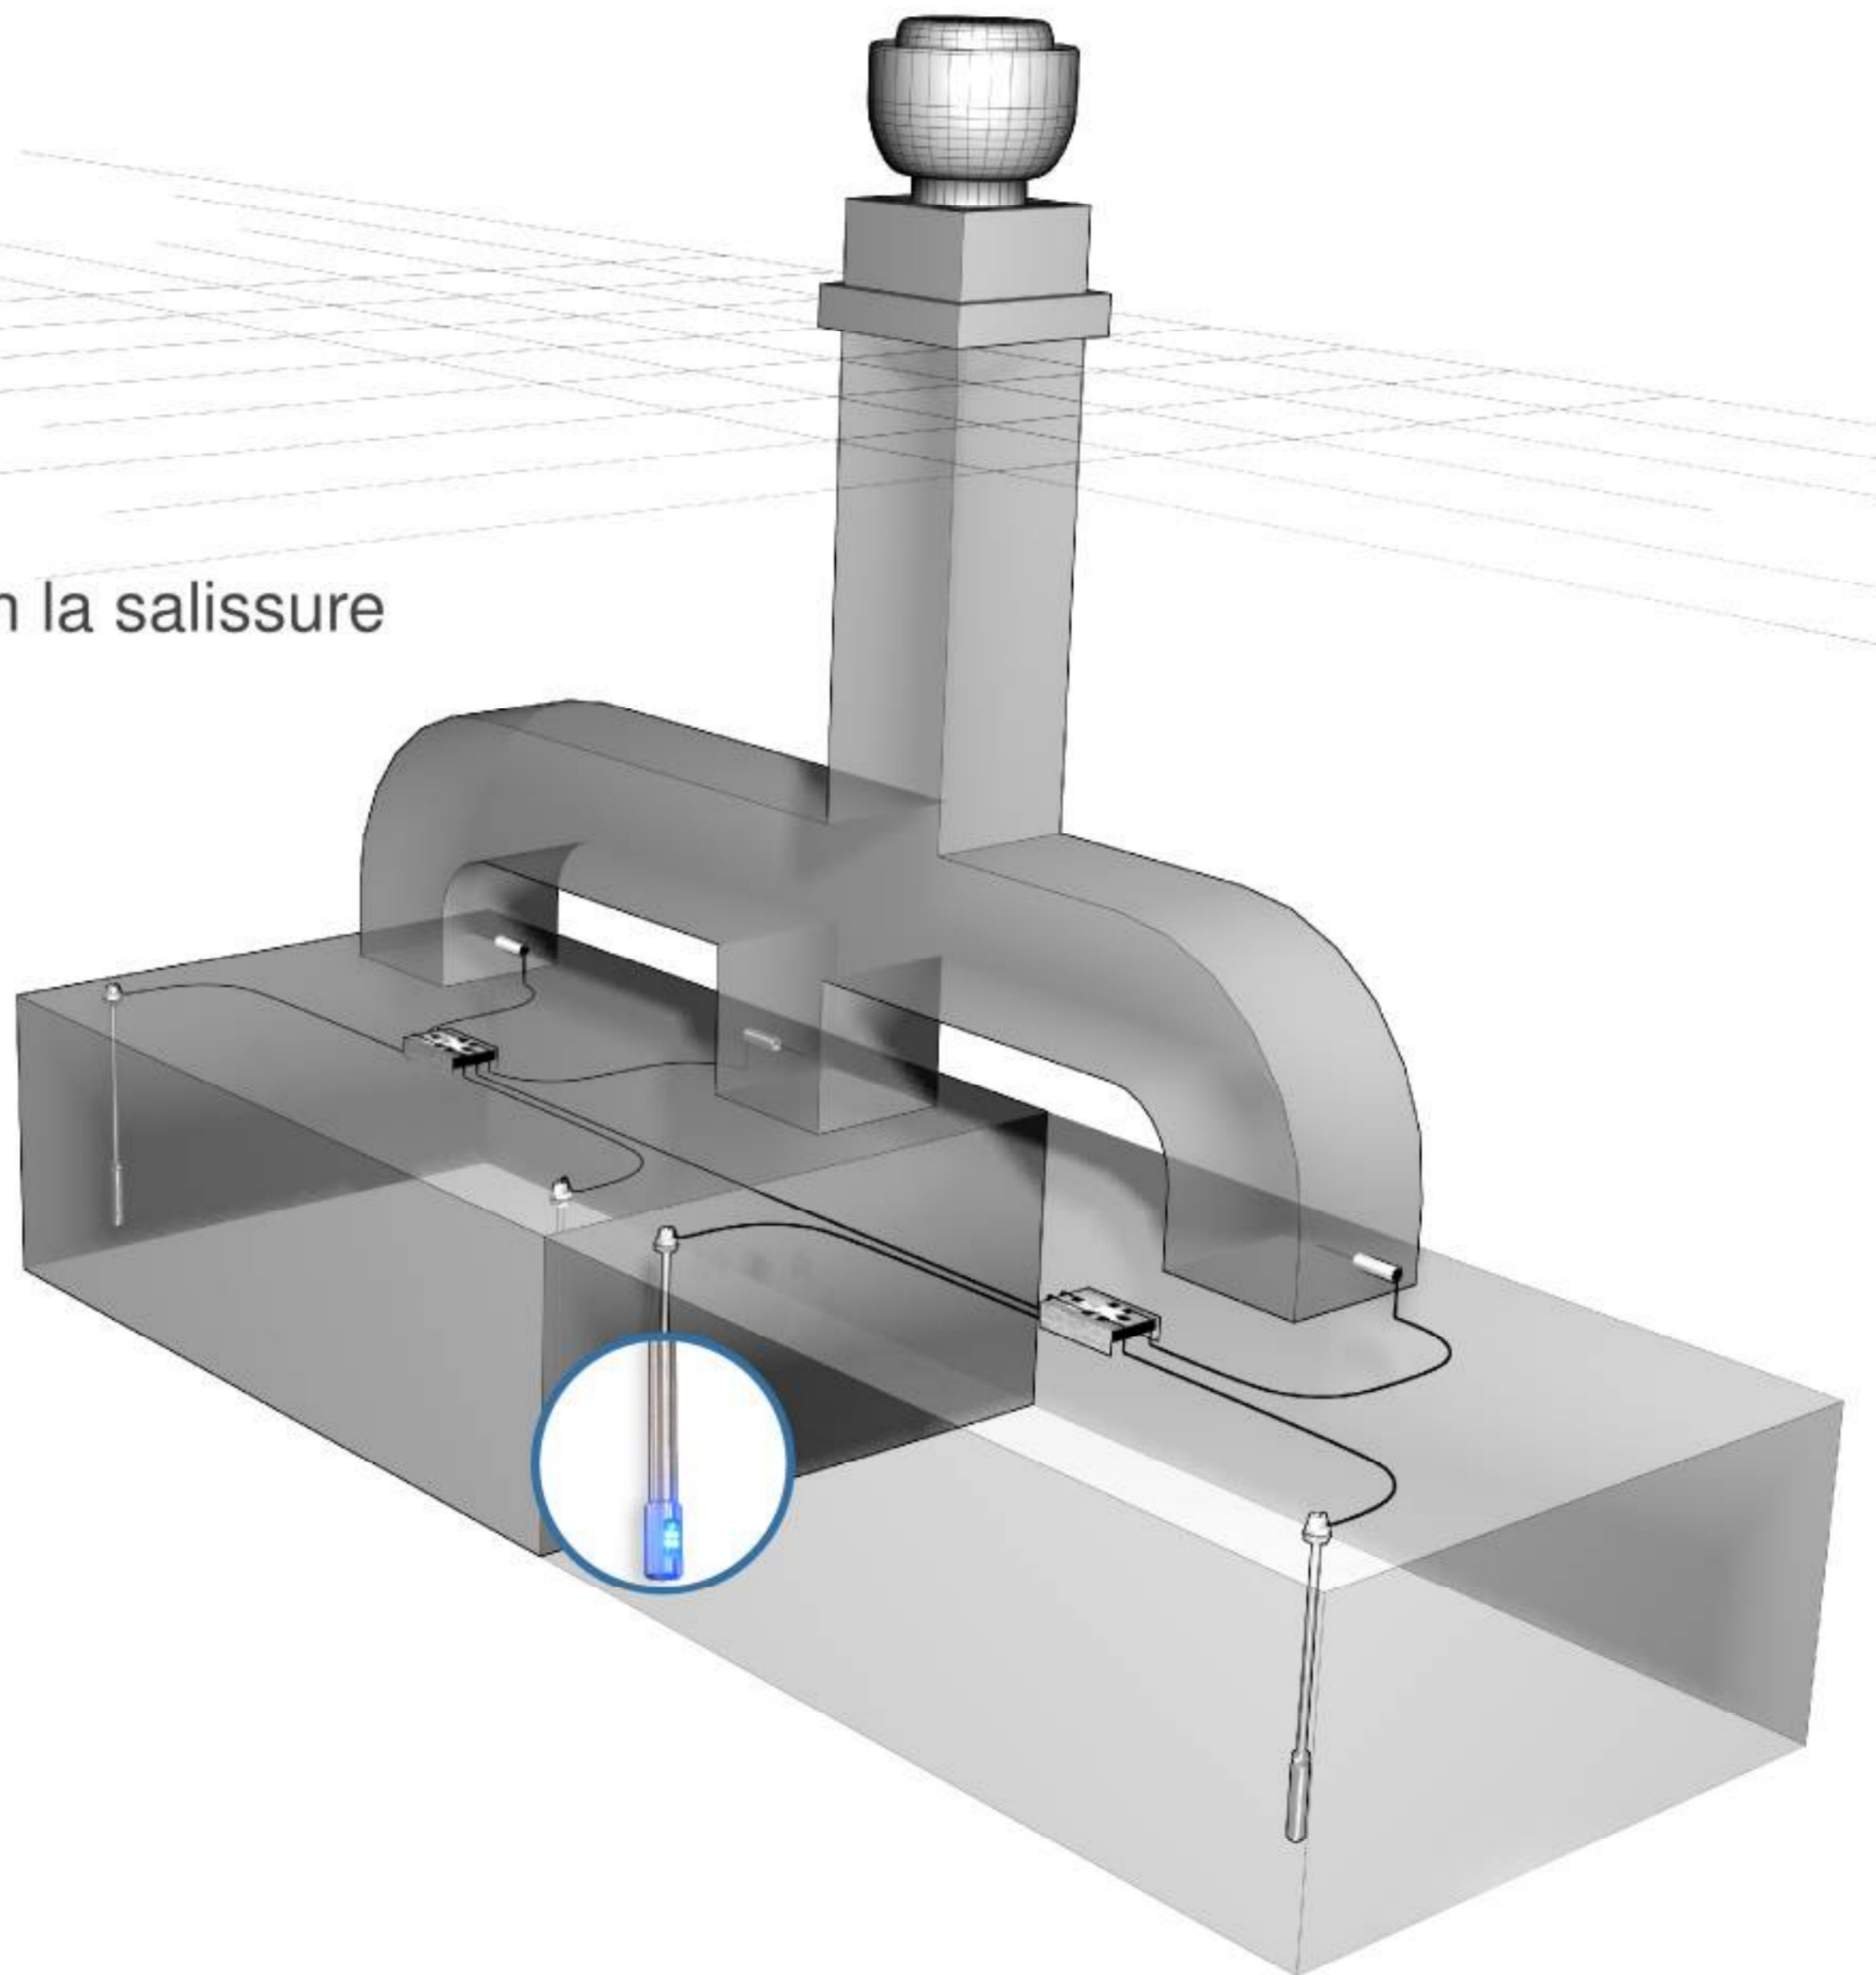

Iris Bleu

- ▶ Capteur optique hybride
- ▶ Haute sensibilité
- ▶ Correction automatique selon la salissure

Thermo Transmetteur

- ▶ Capteur thermique
- ▶ Haute sensibilité
- ▶ Algorithme de contrôle tenant compte de l'historique des mesures

Cerveau

- ▶ Communique avec tout le système
- ▶ Calcule les débits
- ▶ Envoie les résultats

Cervelet

- ▶ Interface usager intuitive
- ▶ Indique l'état du système
- ▶ Contrôle le système

Terminal de Contrôle